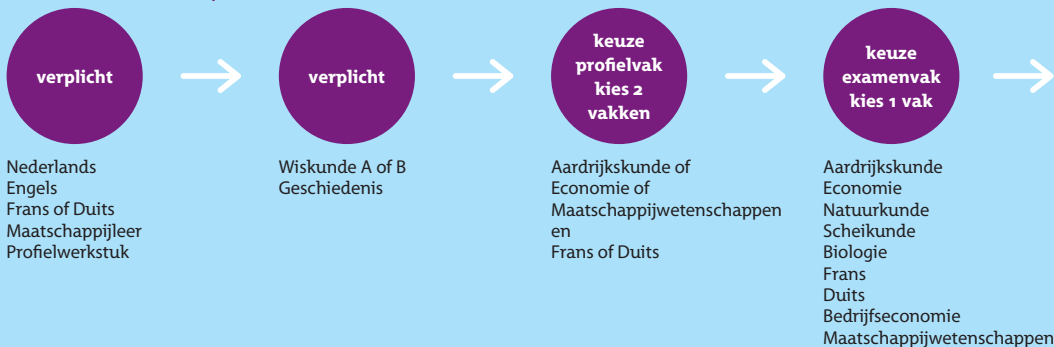

vwo 4, 5 en 6 | profiel natuur en gezondheid

Mijn vakkenoverzicht

- Nederlands
- Engels
- _____
- Maatschappijleer
- Profielwerkstuk
- Biologie
- Wiskunde A of B
- Scheikunde
- _____
- _____

vwo 4, 5 en 6 | profiel economie en maatschappij

Mijn vakkenoverzicht

- Nederlands
- Engels
- _____
- Maatschappijleer
- Profielwerkstuk
- Economie
- Wiskunde A of B
- Geschiedenis
- _____
- _____

vwo 4, 5 en 6 | profiel cultuur en maatschappij

Mijn vakkenoverzicht