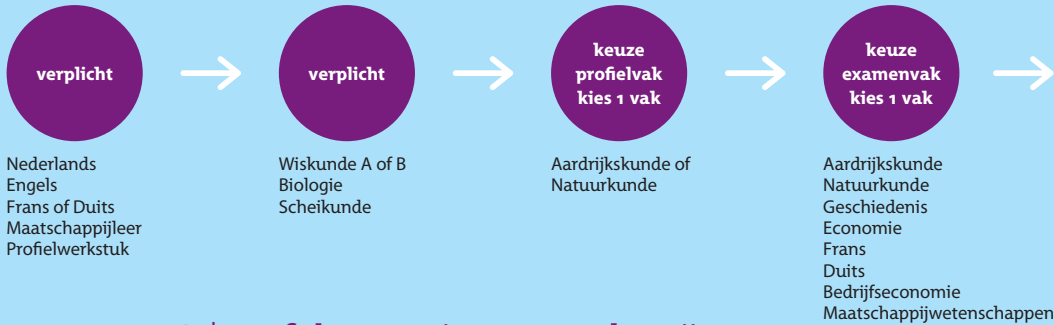

Uitstroomprofielen vwo

vwo 4, 5 en 6 | profiel natuur en techniek

Mijn vakkenoverzicht

- Nederlands
- Engels
- _____
- Maatschappijleer
- Profielwerkstuk
- Biologie
- Wiskunde B
- Natuurkunde
- Scheikunde
- _____

vwo 4, 5 en 6 | profiel natuur en gezondheid

Mijn vakkenoverzicht

- Nederlands
- Engels
- _____
- Maatschappijleer
- Profielwerkstuk
- Biologie
- Wiskunde A of B
- Scheikunde
- _____
- _____

vwo 4, 5 en 6 | profiel economie en maatschappij