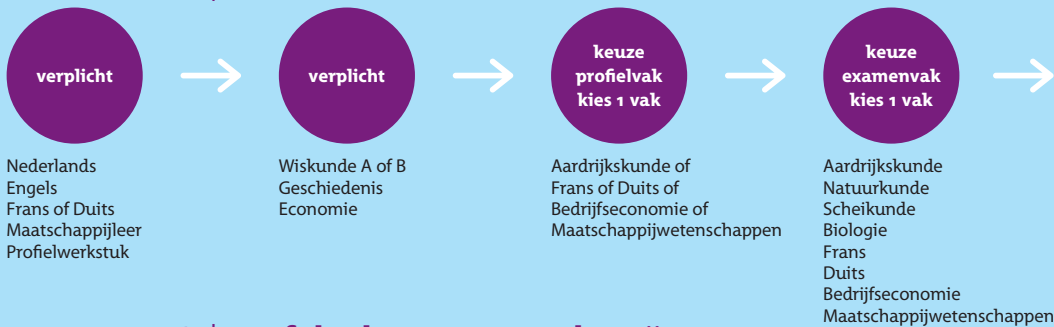

Uitstroomprofielen vwo

vwo 4, 5 en 6 | profiel natuur en techniek

Mijn vakkenoverzicht

- Nederlands
- Engels
- _____
- Maatschappijleer
- Profielwerkstuk
- Biologie
- Wiskunde B
- Natuurkunde
- Scheikunde
- _____

vwo 4, 5 en 6 | profiel natuur en gezondheid

Mijn vakkenoverzicht

- Nederlands
- Engels
- _____
- Maatschappijleer
- Profielwerkstuk
- Biologie
- Wiskunde A of B
- Scheikunde
- _____
- _____

vwo 4, 5 en 6 | profiel economie en maatschappij