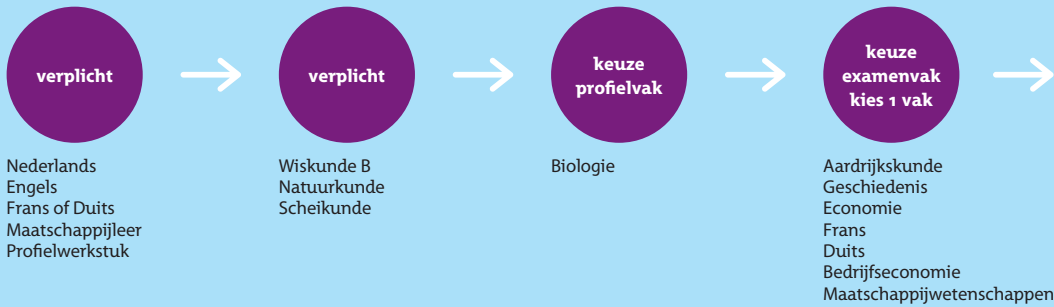

Uitstroomprofielen vwo

vwo 4, 5 en 6 | profiel natuur en techniek

Mijn vakkenoverzicht

- Nederlands
- Engels
- _____
- Maatschappijleer
- Profielwerkstuk
- Biologie
- Wiskunde B
- Natuurkunde
- Scheikunde
- _____

vwo 4, 5 en 6 | profiel natuur en gezondheid

Mijn vakkenoverzicht

- Nederlands
- Engels
- _____
- Maatschappijleer
- Profielwerkstuk
- Biologie
- Wiskunde A of B
- Scheikunde
- _____
- _____

vwo 4, 5 en 6 | profiel economie en maatschappij